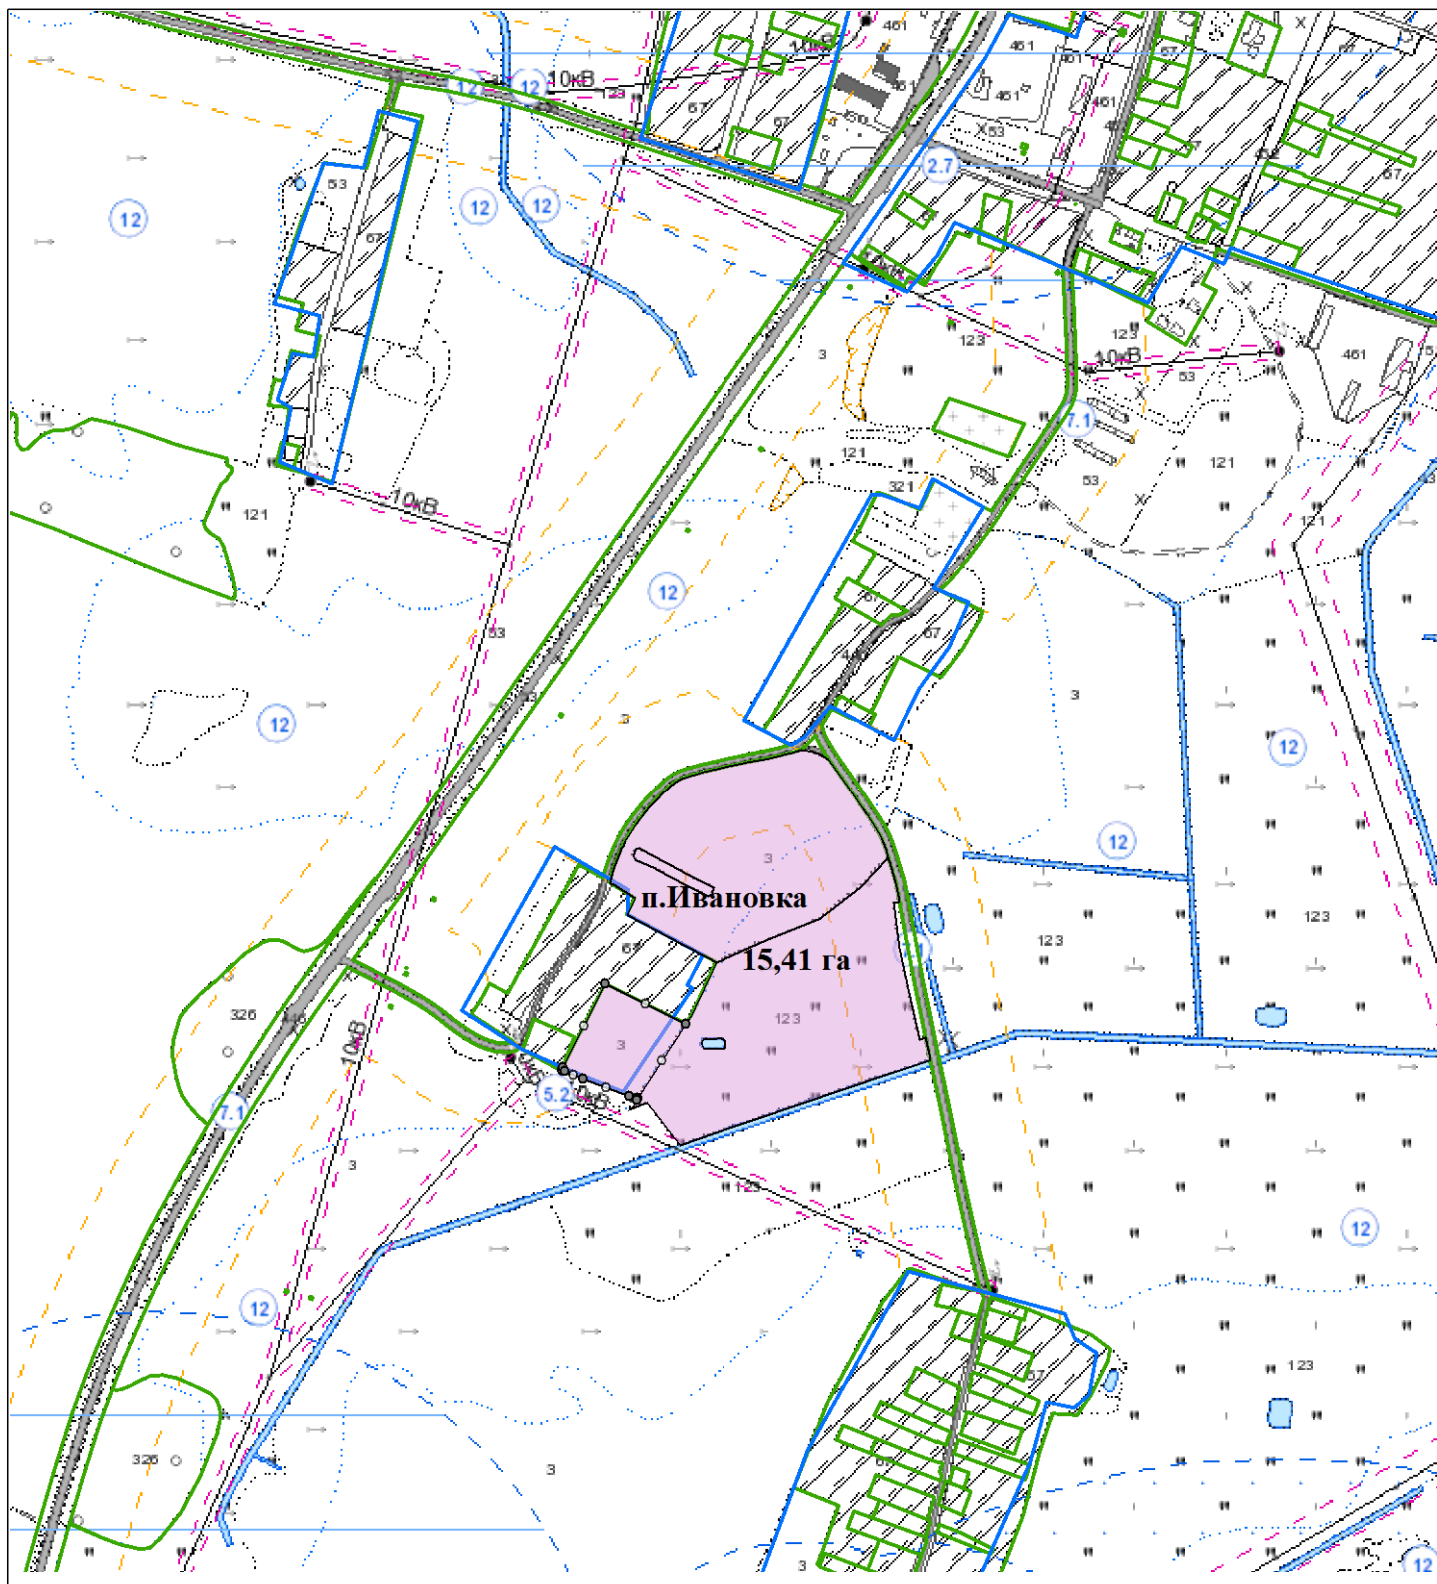

ВЫКОПИРОВКА
из земельно-кадастрового плана
Ланьковского сельсовета Бельничского района

Выкопировка изготовлена с Геопортала ЗИС

Масштаб 1:10000